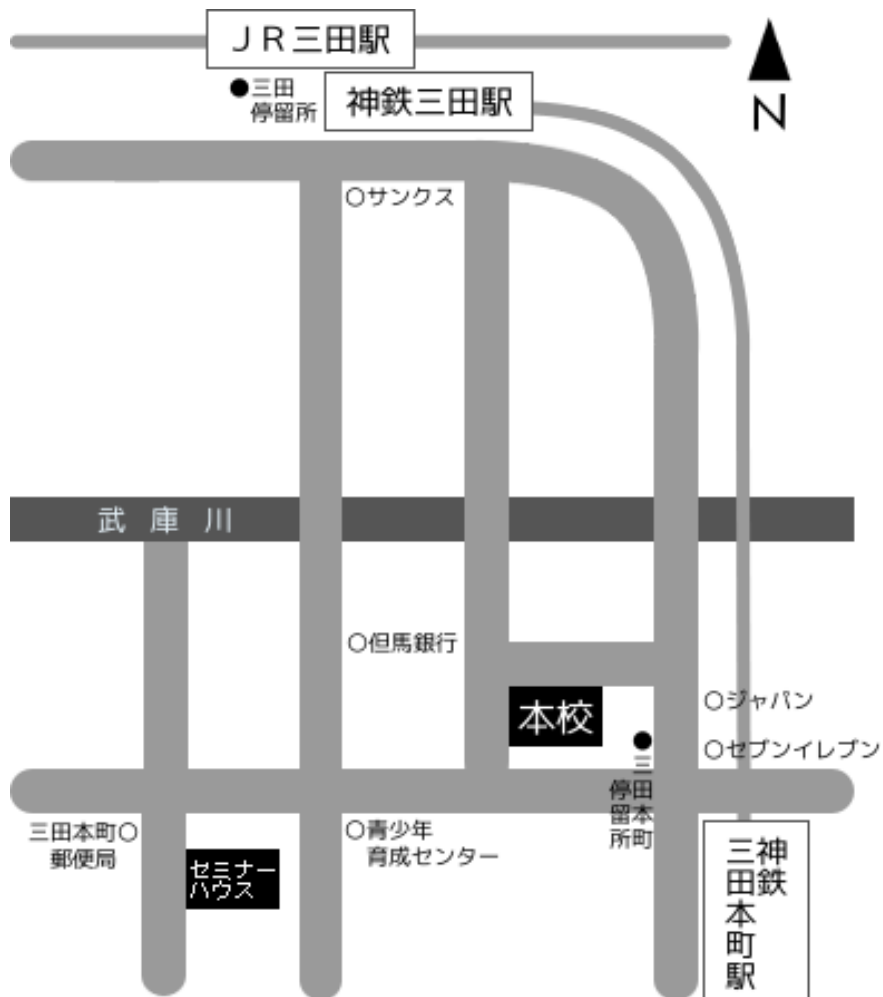

# アクセス

- JR宝塚線・・・三田駅より南へ徒歩約8分
- 神戸電鉄・・・三田駅より南へ徒歩約8分
- 神戸電鉄・・・三田本町駅より北西へ徒歩約2分

- 神姫バス・・・三田本町停留所より徒歩約1分
- 神姫バス・・・三田停留所より南へ徒歩8分

- お車でお越しのお客様へ

本学の駐車場には限りがありますので、お車での来校予定のお客様は事前にその旨をご連絡いただけますようお願いいたします

三田モードビジネス専門学校